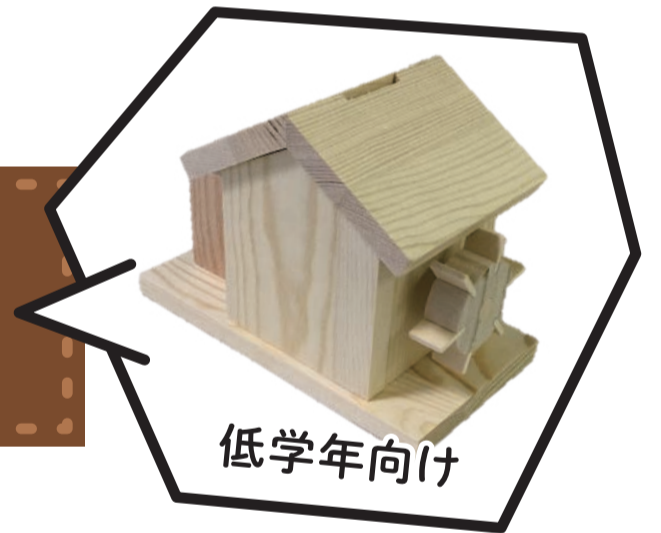

# ゴールデンウィーク 工作大会

「ミニ背付きイス」

「森の水車貯金箱」

★小学生以下のお客様は  
保護者同伴でご参加下さい。

を作ろう♪

参加費

ミニ背付きイス…600円(税込)  
森の水車貯金箱…400円(税込)